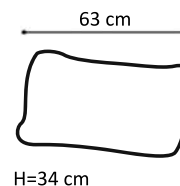

KIOTO PODNE