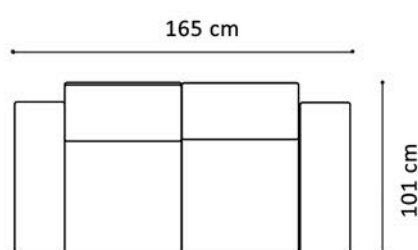

Elementy kolekcji:

Wysokość siedziska: 51 cm
Głębokość siedziska: 60 cm
Wysokość mebla: 92 cm
Wysokość nóg: 18 cm

TB 60/60

KIOTO PODNE

1(60)

2(120)

2(160)

OBICIE	
Skóra	
Tkanina jednokolorowa	X
Możliwość zestawienia dwóch kolorów	
Nici wysokiej jakości dobrane pod odcień obicia	X

NÓŻKI	
Drewniane	X
Chromowane	
Tworzywo sztuczne	
Metalowe/Metal łączony z drewnem	
Platformowe	

WYPEŁNIENIE		
Siedzisko	Sprężyny faliste	X
	TOP SOFT	X
Oparcie	Pianka wysokoelastyczna	
	Pianka poliuretanowa	X
	Wkład silikonowy	X
	Wypełnienie TOP ELASTIC	
BOK/podłokietnik	Pianka wysokoelastyczna	
	Pianka poliuretanowa	X
	Wkład silikonowy	

FUNKCJE	
Funkcja spania	
Pojemnik na posciel	
Ruchome zagłówki	
Ruchome podłokietniki	
Ruchome oparcie	
Funkcja relaksu manualna	
Funkcja relaksu elektryczna (konieczne podłączenie mela kablem do gniazdka)	
Funkcja relaksu elektryczna (zasilanie akumulatorowe)	
Funkcja relaksu elektryczna PLUS (konieczne podłączenie mela kablem do gniazdka)	
Funkcja relaksu elektryczna PLUS (zasilanie akumulatorowe)	
Wysuwane siedzisko sterowane elektrycznie (funkcja V)	

ELEMENTY OPCJONALNE	
Mobilny zagłówek	
Bar ze schowkiem