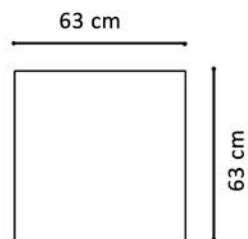

Elementy kolekcji:

Wysokość siedziska: 51 cm
Głębokość siedziska: 60 cm
Wysokość mebla: 92 cm
Wysokość nóg: 18 cm

TB 60/60

KIOTO PODNE

1(60)

2(120)

2(160)

OBICIE	
Skóra	
Tkanina jednokolorowa	X
Możliwość zestawienia dwóch kolorów	
Nici wysokiej jakości dobrane pod odcień obicia	X

NÓŻKI	
Drewniane	X
Chromowane	
Tworzywo sztuczne	
Metalowe/Metal łączony z drewnem	
Platformowe	

WYPEŁNIENIE		
Siedzisko	Sprężyny faliste	X
	TOP SOFT	X
Oparcie	Pianka wysokoelastyczna	
	Pianka poliuretanowa	X
	Wkład silikonowy	X
	Wypełnienie TOP ELASTIC	
BOK/podłokietnik	Pianka wysokoelastyczna	
	Pianka poliuretanowa	X
	Wkład silikonowy	

FUNKCJE	
Funkcja spania	
Pojemnik na posciel	
Ruchome zagłówki	
Ruchome podłokietniki	
Ruchome oparcie	
Funkcja relaksu manualna	
Funkcja relaksu elektryczna (konieczne podłączenie mela kablem do gniazdka)	
Funkcja relaksu elektryczna (zasilanie akumulatorowe)	
Funkcja relaksu elektryczna PLUS (konieczne podłączenie mela kablem do gniazdka)	
Funkcja relaksu elektryczna PLUS (zasilanie akumulatorowe)	
Wysuwane siedzisko sterowane elektrycznie (funkcja V)	

ELEMENTY OPCJONALNE	
Mobilny zagłówek	
Bar ze schowkiem