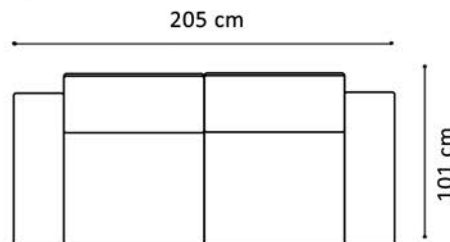

2(160)

OBICIE	
Skóra	
Tkanina jednokolorowa	X
Możliwość zestawienia dwóch kolorów	
Nici wysokiej jakości dobrane pod odcień obicia	X

NÓŻKI	
Drewniane	X
Chromowane	
Tworzywo sztuczne	
Metalowe/Metal łączony z drewnem	
Platformowe	

WYPEŁNIENIE		
Siedzisko	Sprężyny faliste	X
	TOP SOFT	X
Oparcie	Pianka wysokoelastyczna	
	Pianka poliuretanowa	X
	Wkład silikonowy	X
	Wypełnienie TOP ELASTIC	
BOK/podłokietnik	Pianka wysokoelastyczna	
	Pianka poliuretanowa	X
	Wkład silikonowy	

FUNKCJE	
Funkcja spania	
Pojemnik na posciel	
Ruchome zagłówki	
Ruchome podłokietniki	
Ruchome oparcie	
Funkcja relaksu manualna	
Funkcja relaksu elektryczna (konieczne podłączenie mela kablem do gniazdka)	
Funkcja relaksu elektryczna (zasilanie akumulatorowe)	
Funkcja relaksu elektryczna PLUS (konieczne podłączenie mela kablem do gniazdka)	
Funkcja relaksu elektryczna PLUS (zasilanie akumulatorowe)	
Wysuwane siedzisko sterowane elektrycznie (funkcja V)	

ELEMENTY OPCJONALNE	
Mobilny zagłówek	
Bar ze schowkiem