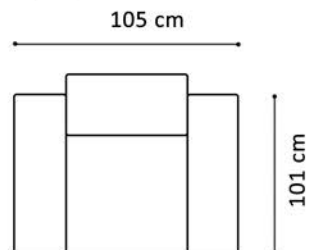

Elementy kolekcji:

Wysokość siedziska: 51 cm
Głębokość siedziska: 60 cm
Wysokość mebla: 92 cm
Wysokość nóg: 18 cm

TB 60/60

KIOTO PODNE

1(60)

2(120)

2(160)

OBICIE	
Skóra	
Tkanina jednokolorowa	X
Możliwość zestawienia dwóch kolorów	
Nici wysokiej jakości dobrane pod odcień obicia	X

NÓŻKI	
Drewniane	X
Chromowane	
Tworzywo sztuczne	
Metalowe/Metal łączony z drewnem	
Platformowe	

WYPEŁNIENIE		
Siedzisko	Sprężyny faliste	X
	TOP SOFT	X
Oparcie	Pianka wysokoelastyczna	
	Pianka poliuretanowa	X
	Wkład silikonowy	X
	Wypełnienie TOP ELASTIC	
BOK/podłokietnik	Pianka wysokoelastyczna	
	Pianka poliuretanowa	X
	Wkład silikonowy	

FUNKCJE	
Funkcja spania	
Pojemnik na posciel	
Ruchome zagłówki	
Ruchome podłokietniki	
Ruchome oparcie	
Funkcja relaksu manualna	
Funkcja relaksu elektryczna (konieczne podłączenie mela kablem do gniazdka)	
Funkcja relaksu elektryczna (zasilanie akumulatorowe)	
Funkcja relaksu elektryczna PLUS (konieczne podłączenie mela kablem do gniazdka)	
Funkcja relaksu elektryczna PLUS (zasilanie akumulatorowe)	
Wysuwane siedzisko sterowane elektrycznie (funkcja V)	

ELEMENTY OPCJONALNE	
Mobilny zagłówek	
Bar ze schowkiem